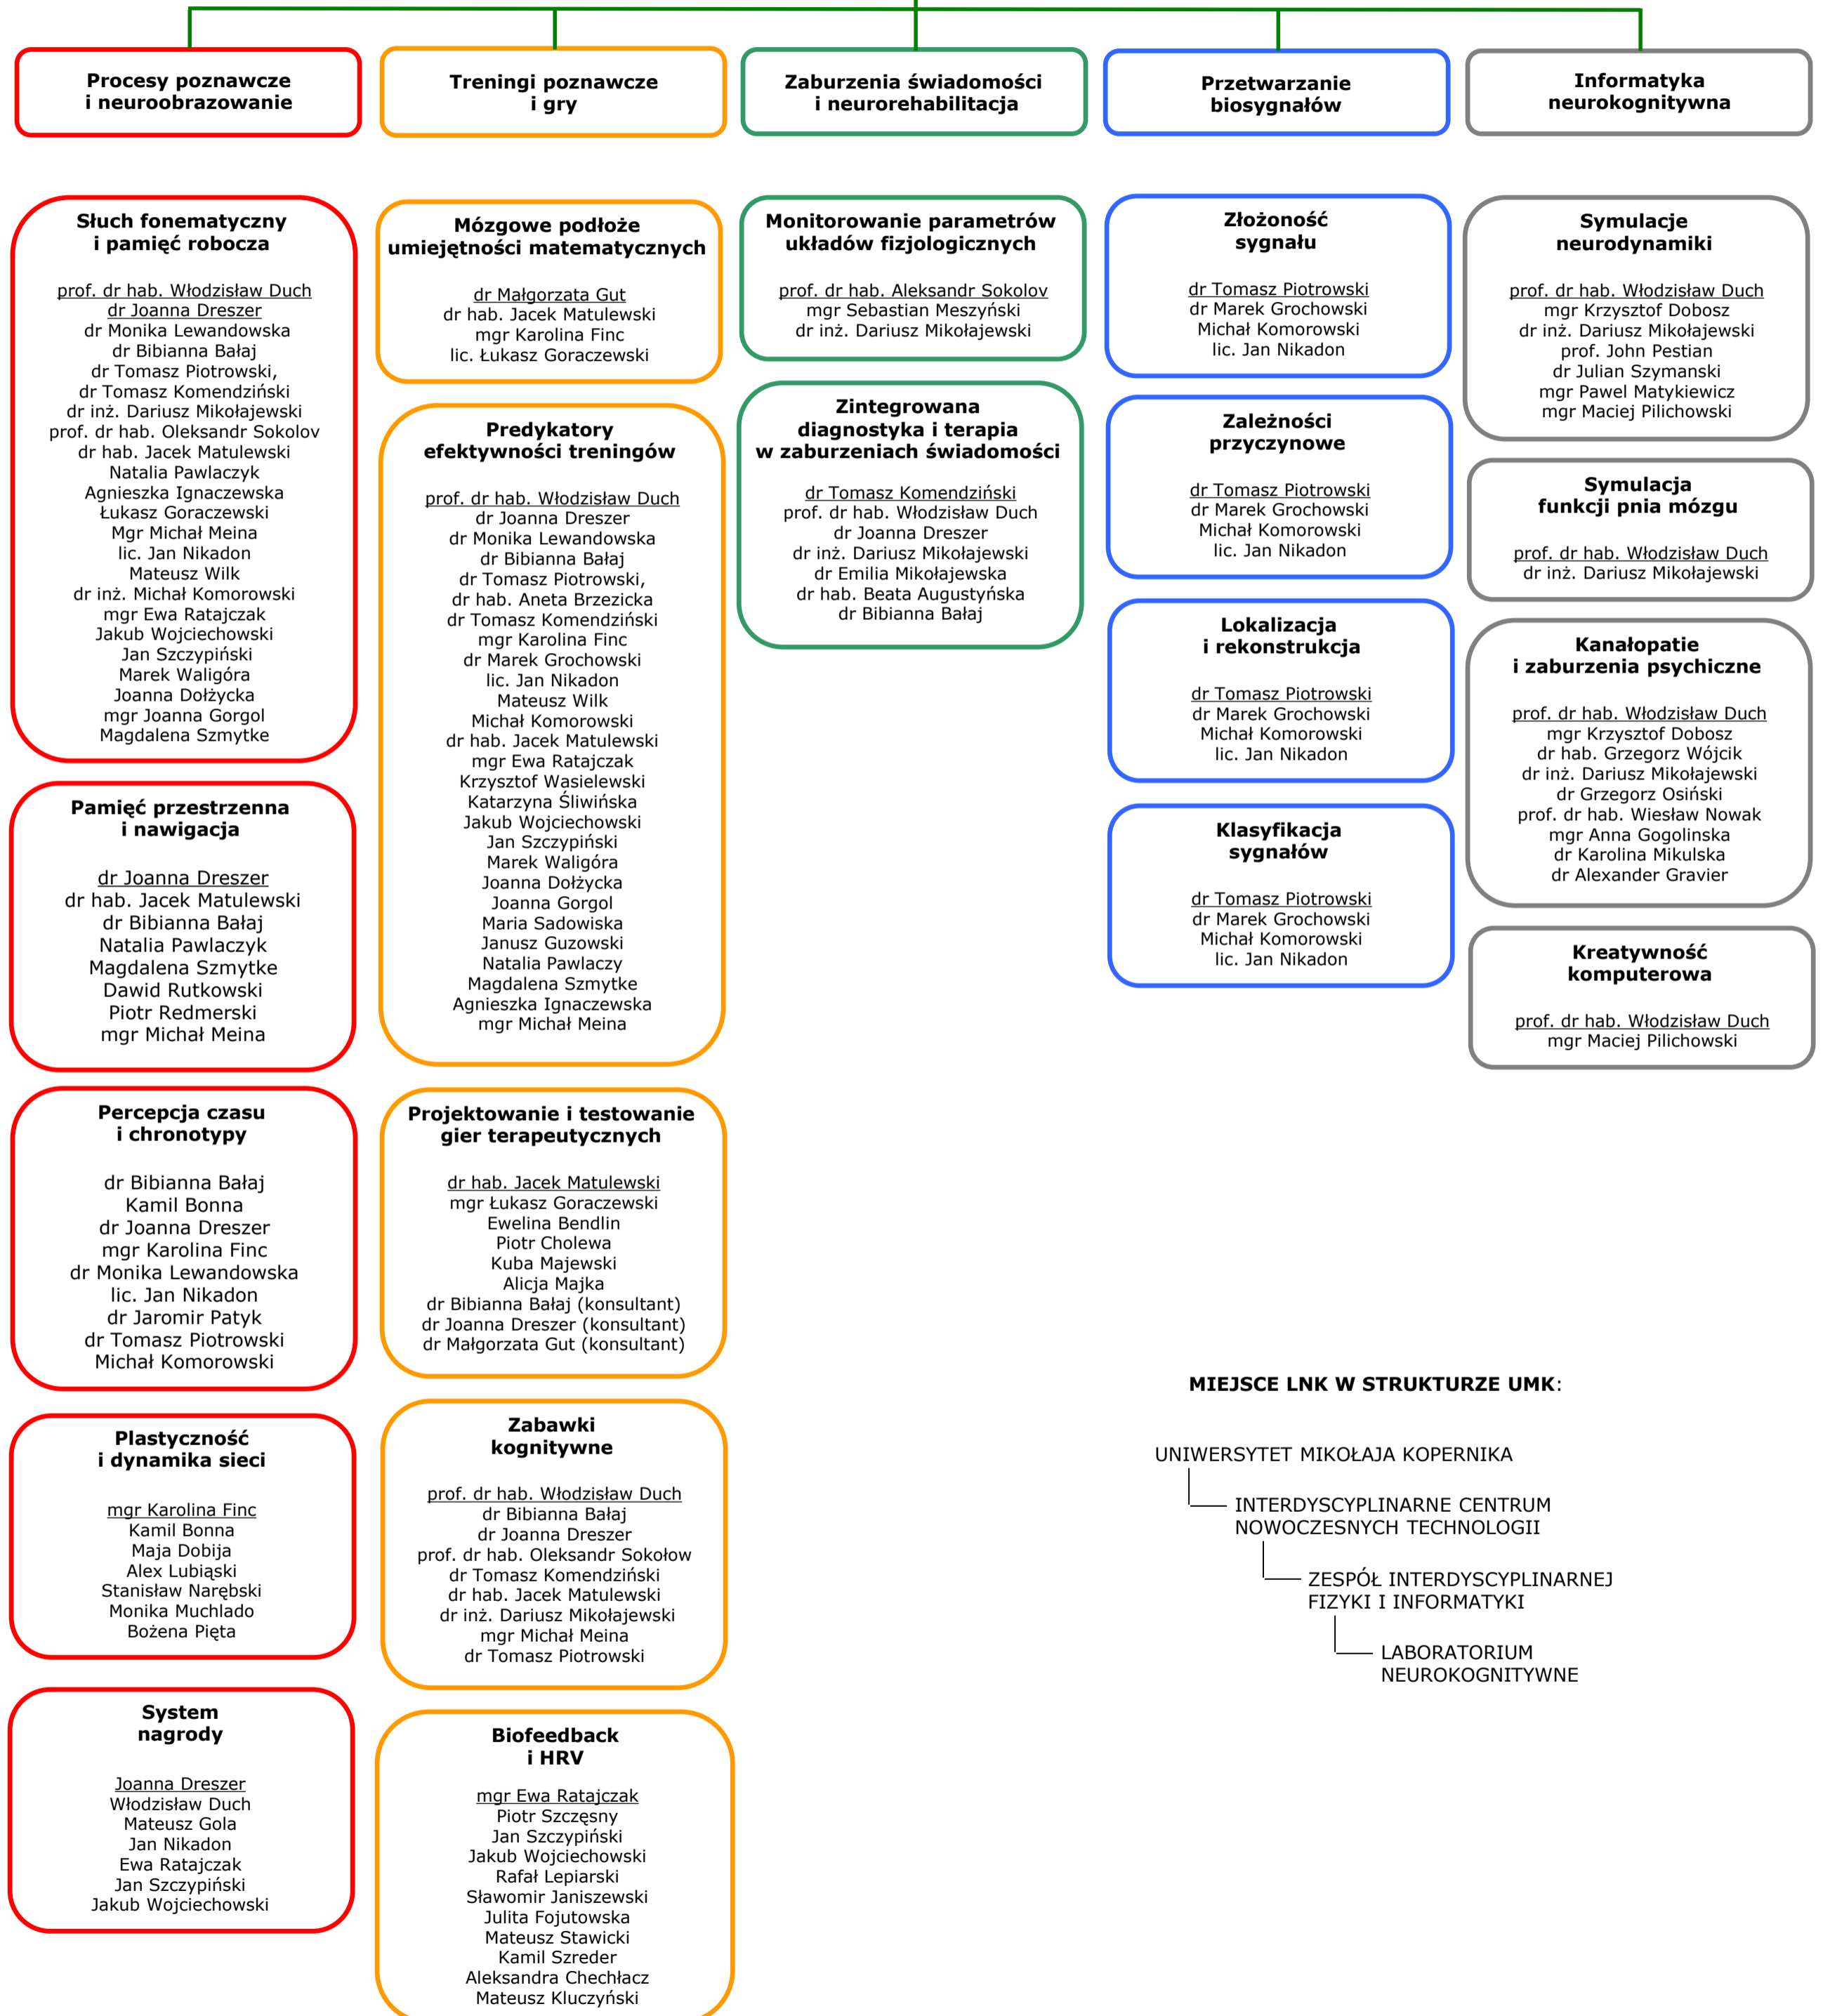

prof. dr hab. Włodzisław Duch
Kierownik
Laboratorium
Neurokognitywnego

koordynatorów zaznaczono podkreśleniem

MIEJSCE LNK W STRUKTURZE UMK: